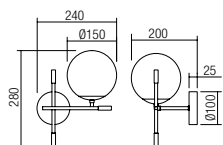

### 01-2944

E14, 1x max. 28W

RIGHT