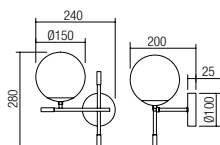

01-2945

E14, 1x max. 28W

LEFT