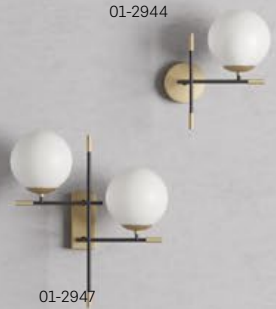

## Info

Series of fixtures for interior, metal structure painted in matt black and matt gold, opal blow glass lampshades.

Serie de corpuri pentru interior, structură din metal vopsit negru mat și auriu mat, abajururi din sticlă suflată opal.

Több beltéri test, matt arany és matt fekete fémszerkezet, fehér opál fúvott üvegbúrák.

Serie di apparecchi per interni, struttura in metallo verniciato nero opaco e oro opaco, paralumi in vetro soffiato opale.

Séria interiérových svietidiel, kovová konštrukcia natretá matnou čiernou a matnou zlatou farbou, tienidlá z opálového fúkaného skla.

### 01-2947

E14, 2 x max. 28W

LEFT

01-2948

01-2949

01-2950

01-2945

01-2946